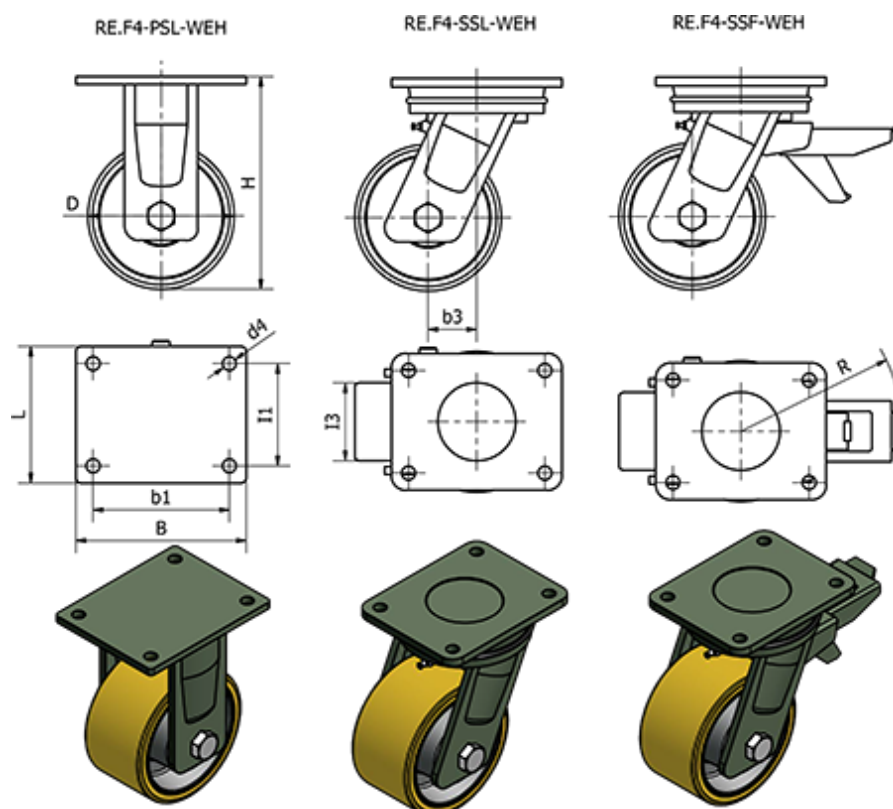

Varenummer: 2314451428
 Beskrivelse: E+G støbejerns hjul 451428
 RE.F4-150-SSL-WEH - Drejeligt konsol u/bremse

Mål

B	= 175	I3	= 80
b1	= 140	Kode	= 451428
b3	= 50	L	= 140
D	= 150	R	= 166
d4	= 14	Rullemodstand (N)	= 4000
Dynamisk belastning (N)	= 10000	Type	= RE.F4-150-SSL-WEH
H	= 218	Vægt (g)	= 1215
I1	= 105		